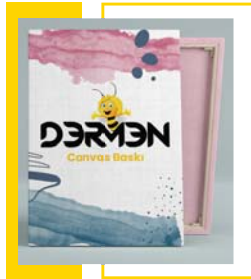

Roll Up Baskı

200mic kağıt kalınlığı 80x200 ölçüsünde zeminli veya zeminsiz farketmeksizin mekanizmalı veya mekanizmasız fiyat alabilirsiniz.

Fotoblok ve Forex Baskı

5 mm fotoblok ve 3 - 5 mm forex üzerine dış mekan folyo baskı sıvama

Kırlangıç Bayrak

50x100cm'den 150x100cm'ye kadar çeşitli boyutlar 160gr. saten kumaş tek yön ve 4 renk baskı gerçek renk kalitesi

Canvas Baskı

İstenilen ebatlarda ve adetlerde Canvas baskı tablolar

Poster Baskı